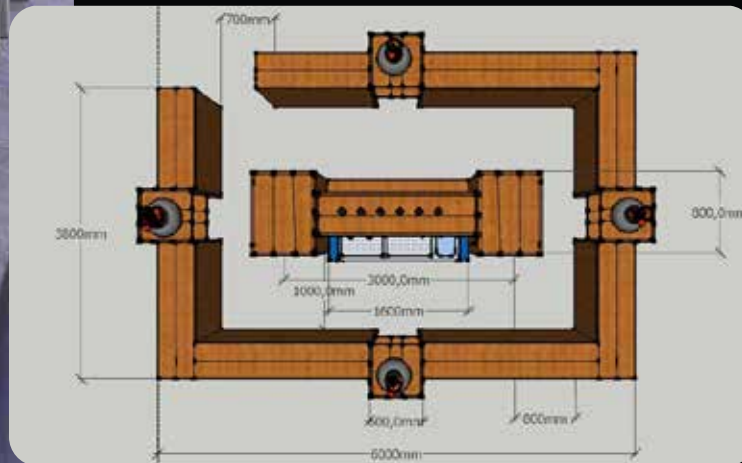

Bar XL

- ⚡ TWEE KASTEN VOOR KOELKASTEN
- ⚡ RUIMTE OM WIJNGLAZEN OP TE HANGEN
- ⚡ MOGELIJKHEID VOOR PLAATSEN BIERTAP
- ⚡ BAR VOLLEDIG AF TE SLUITEN
- ⚡ AAN ALLE ZIJDEN UITGIFTE
- ⚡ TWEE KRIJTBORDEN BOVEN OP DE BAR