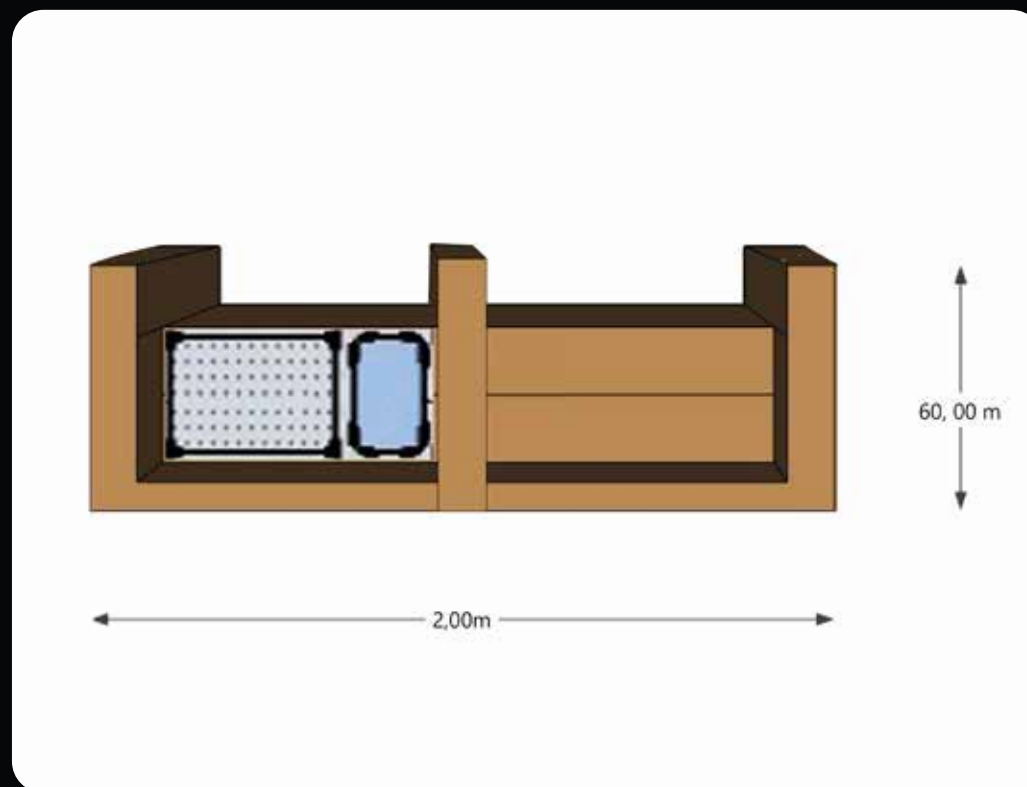

Voorzetbar

- ⚡ 2 METER BAR
- ⚡ 1 METER BARMEUBEL MET SPOELBAK EN DUBBELE TAP
- ⚡ 1 METER WERKBLAD

Buffetten

⚡ 185 x 80 cm

⚡ OPTIONEEL: WARMTELAMPEN

Stylingpakket Industrial

- ⚡ **BAR BUFFETTEN VOOR FOOD OF DRANK UITGIFTE**
- ⚡ **BIJPASSEND MEUBILAIR HOOG EN LAAG, STOELN & KRUKKEN**
- ⚡ **VERSCHILLENDE MATEN TAFELS: 80 x 70 / 160 x 70 / 220 x 70**
- ⚡ **OPTIONEEL: DECORATIE EN KRIJTBORDEN**