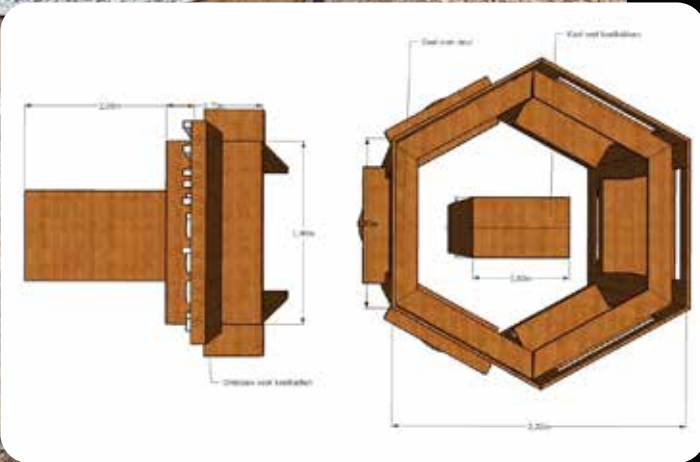

De Wijnbar

- ⚡ RUSTIEKE UITSTRALING
- ⚡ WIJNTONNEN ALS STATAFELS
- ⚡ PRESENTATIESCHAP VOOR WIJNSOORTEN
- ⚡ MIDDENKAST MET KOELBAKKEN VOOR GEOPENDE FLESSEN
- ⚡ EXTERNE VOORRAADKAST MET PLAATS VOOR DUBBELE KOELKAST
- ⚡ TAFEL OM AAN TE BORRELEN

**LOSSE WIJNTONNEN, BIJBEHORENDE LOUNGESET,
TAP EN KOELKASTEN TEGEN MEERPRIJS LEVERBAAR**